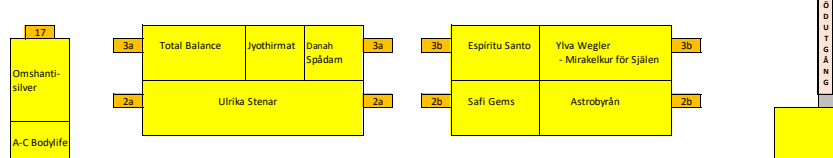

Harmoni Expo

Sveriges största alternativmessa för Kropp & Själ

AB-HALL

Harmoni Expo

Sveriges största alternativmessa för Kropp & Själ

SCEN

◀ AB-Hall

◀ AB-Hall

▲ Rad A ▲ Rad B

FOODTRUCKSOMRÅDE
(Fler Foodtrucks finns vid entrén)

C-HALL

Trappa upp till Garderob/Restaurang/Hyllan

Föredragsrum 1