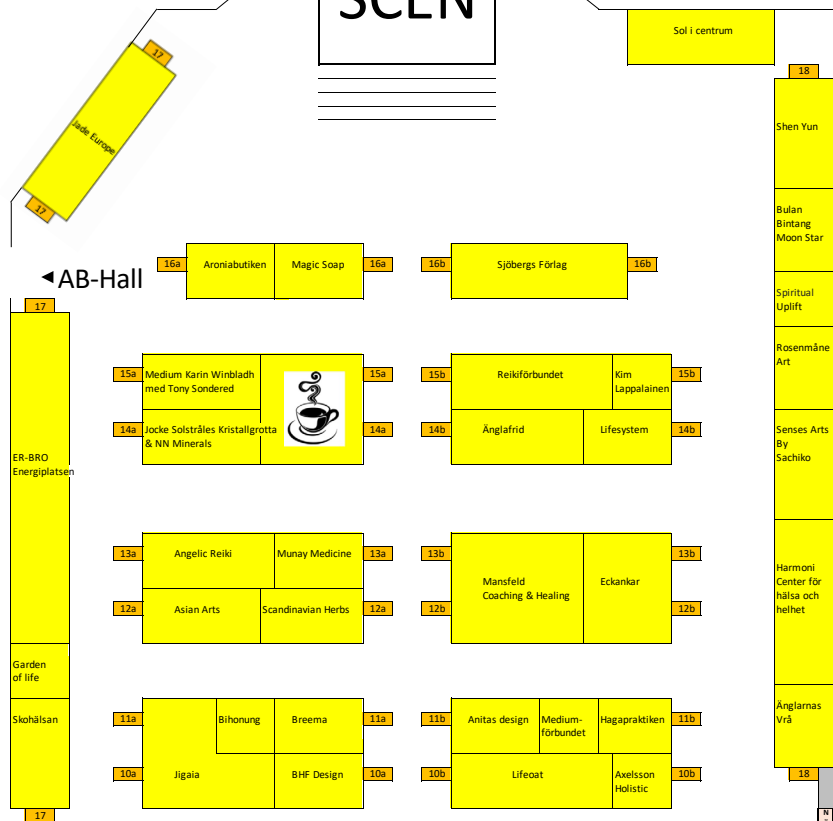

Harmoni Expo

Sveriges största alternativmessa för Kropp & Själ

AB-HALL

Harmoni Expo

Sveriges största alternativmessa för Kropp & Själ

SCEN

◀ AB-Hall

◀ AB-Hall

▲ Rad A ▲ Rad B

FOODTRUCKSOMRÅDE
(Fler Foodtrucks finns vid entrén)

C-HALL

Trappa upp till Garderob/Restaurang/Hyllan

Föredragsrum 1