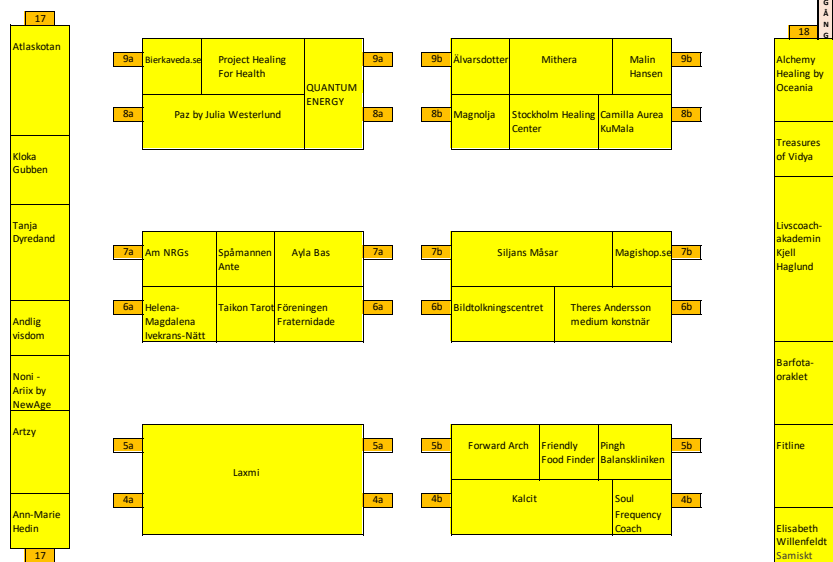

Harmoni Expo

Sveriges största alternativmessa för Kropp & Själ

AB-HALL

Harmoni Expo

Sveriges största alternativmessa för Kropp & Själ

SCEN

◀ AB-Hall

◀ AB-Hall

▲ Rad A ▲ Rad B

FOODTRUCKSOMRÅDE
(Fler Foodtrucks finns vid entrén)

C-HALL

Trappa upp till Garderob/Restaurang/Hyllan

Föredragsrum 1