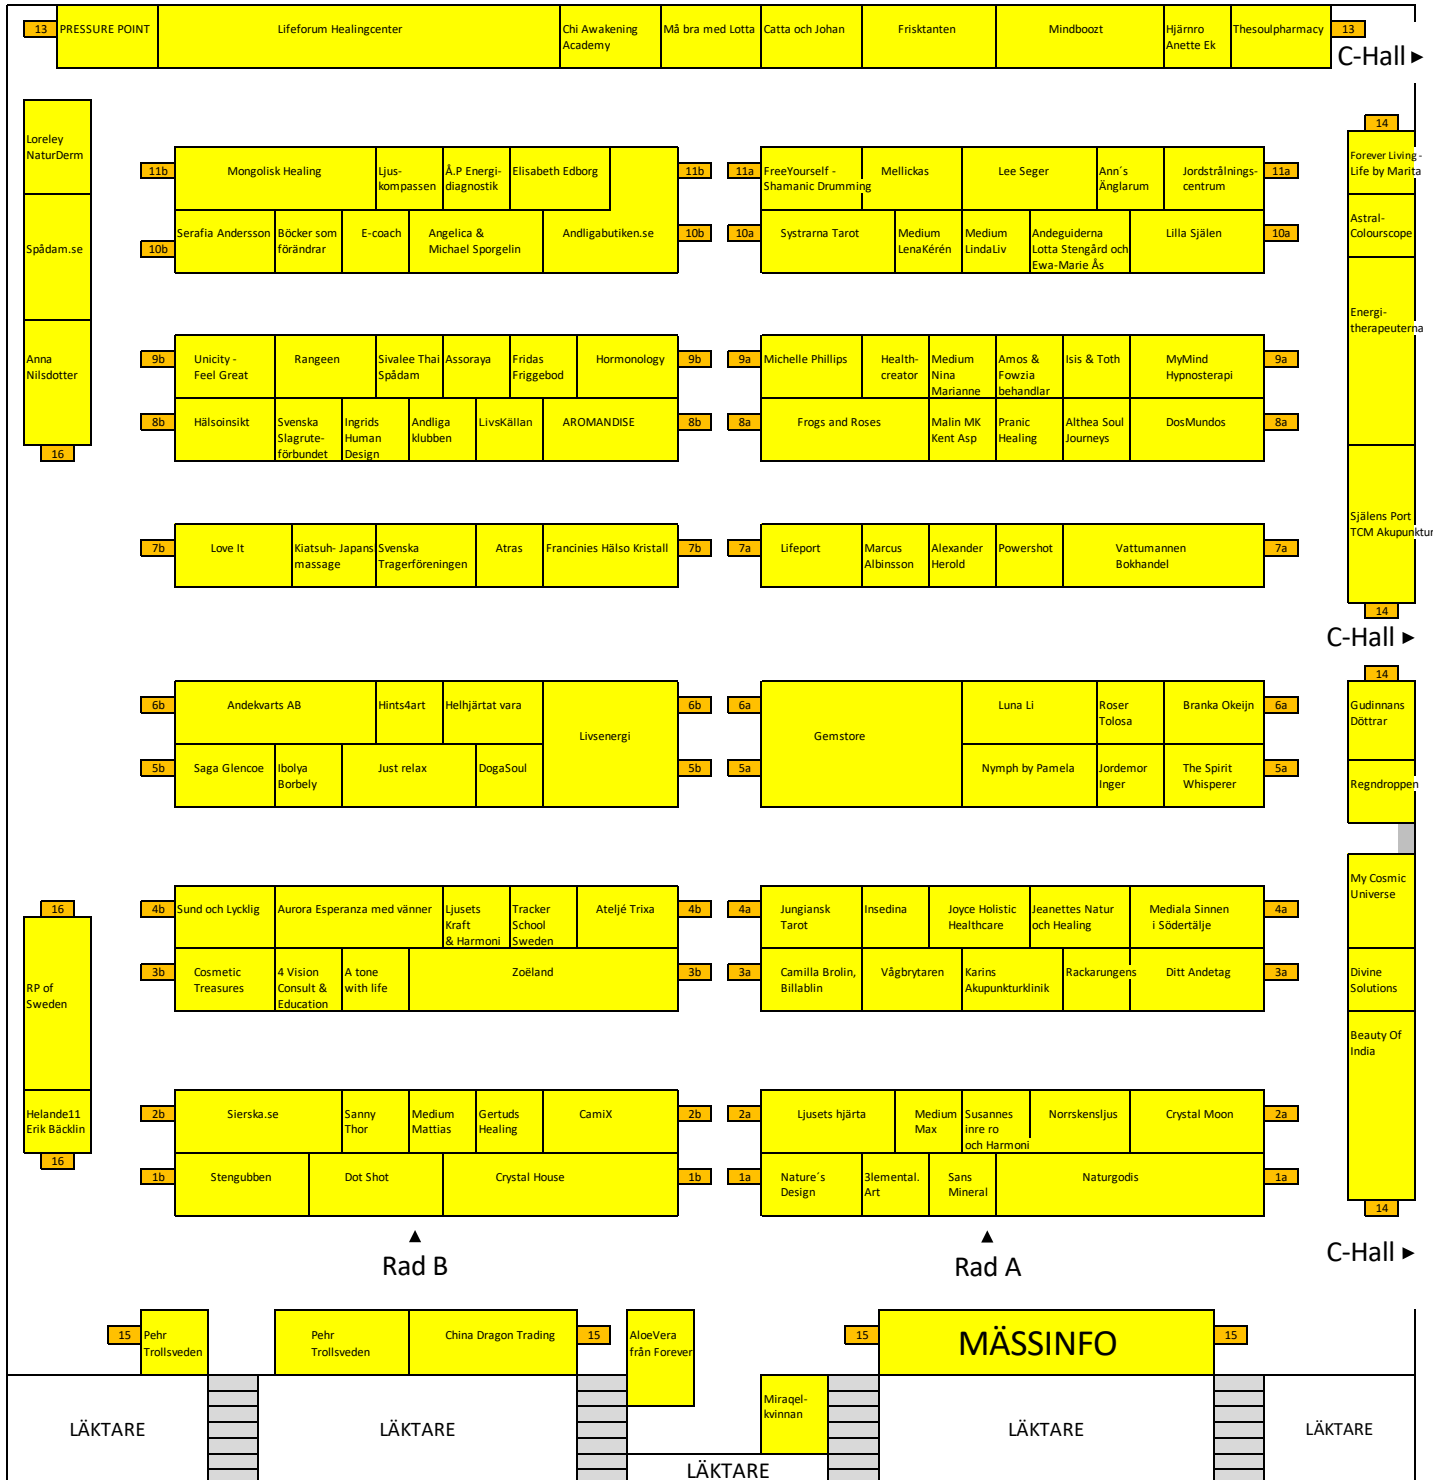

Harmoni Expo

Sveriges största alternativmessa för Kropp & Själ

AB-HALL

Harmoni Expo

Sveriges största alternativmessa för Kropp & Själ

SCEN

◀ AB-Hall

◀ AB-Hall

▲ Rad A ▲ Rad B

FOODTRUCKSOMRÅDE
(Fler Foodtrucks finns vid entrén)

C-HALL

Trappa upp till Garderob/Restaurang/Hyllan

Föredragsrum 1